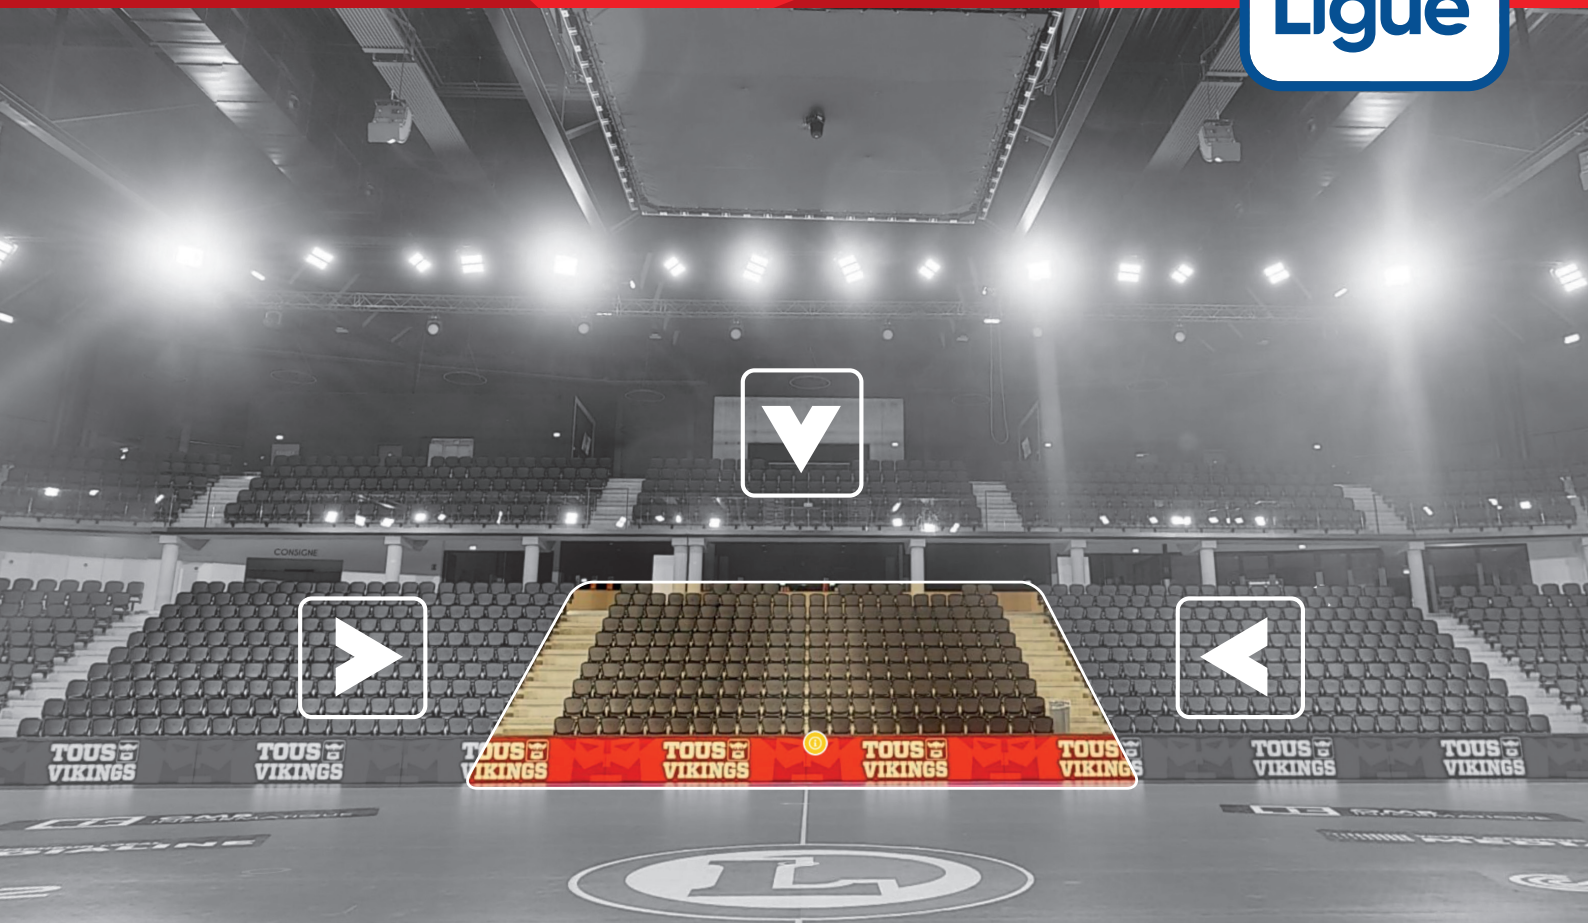

24 | 25

TRIBUNE PRESTIGE

OUVERTURE PALAIS 19H00

- PLACEMENT EN COURONNE BASSE
- TRIBUNE CENTRALE BORD DE TERRAIN
- ACCES DIRECT A LA BUVETTE CENTRALE
- PROGRAMME DE MATCH PAPIER

TOUS 
VIKINGS

SAISON PROLIGUE*